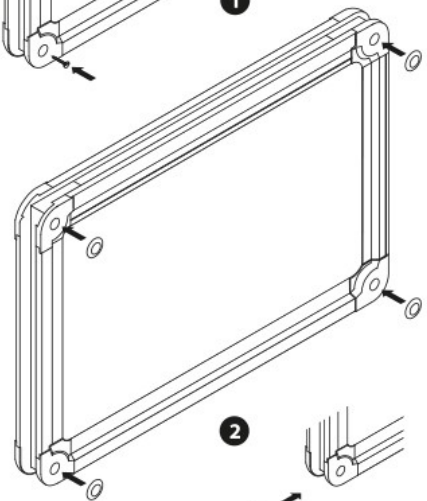

Horizontal or Vertical

Accessory shelf

Safe for schools

DRY ERASE AND MAGNETIC BOARD

[DE] Trocken abwischbare Magnetwände mit Aluminiumrahmen [UA] Магнітна дошка в алюмінієвій рамі [CZ] Magnetická popisovatelná tabule v hliníkovém rámu [SK] Tabuľa magnetická v hliníkovom ráme [RO] Table magnetice cu rama din aluminiu [LT] Magnetinė lenta mediniui rėmu [LV] Baltās magnētiskās tāfele alumīnija rāmī [HU] Szárazon törölhető mágneses tábla alumínium kerettel [FR] Tableau magnétique d'essuyage à sec dans un cadre en aluminium [IT] Lavagna magnetica cancellabile a secco con cornice in alluminio

[EN] ASSEMBLY MANUAL

DRY ERASE AND MAGNETIC BOARD WITH ALUMINIUM FRAME

[PL] INSTRUKCJA MONTAŻU

TABLICA SUCHOŚCIERALNA MAGNETYCZNA W RAMIE ALUMINIOWEJ

[DE] MONTAGEANLEITUNG

TROCKEN ABWISCHBARE MAGNETWÄNDE MIT ALUMINIUMRAHMEN