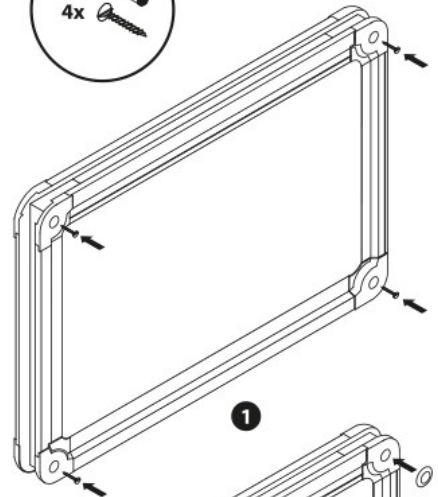

Horizontal or Vertical

Accessory shelf

Safe for schools

DRY ERASE AND MAGNETIC BOARD

[DE] Trocken abwischbare Magnetwände mit Aluminiumrahmen [UA] Магнітна дошка в алюмінієвій рамі [CZ] Magnetická popisovatelná tabule v hliníkovém rámu [SK] Tabuľa magnetická v hliníkovom ráme [RO] Table magnetice cu rama din aluminiu [LT] Magnetinė lenta mediniui rėmu [LV] Baltās magnētiskās tāfele alumīnija rāmī [HU] Szárazon törölhető mágneses tábla alumínium kerettel [FR] Tableau magnétique d'essuyage à sec dans un cadre en aluminium [IT] Lavagna magnetica cancellabile a secco con cornice in alluminio

[EN] ASSEMBLY MANUAL

DRY ERASE AND MAGNETIC BOARD WITH ALUMINIUM FRAME

[PL] INSTRUKCJA MONTAŻU

TABLICA SUCHOŚCIERALNA MAGNETYCZNA W RAMIE ALUMINIOWEJ

[DE] MONTAGEANLEITUNG

TROCKEN ABWISCHBARE MAGNETWÄNDE MIT ALUMINIUMRAHMEN